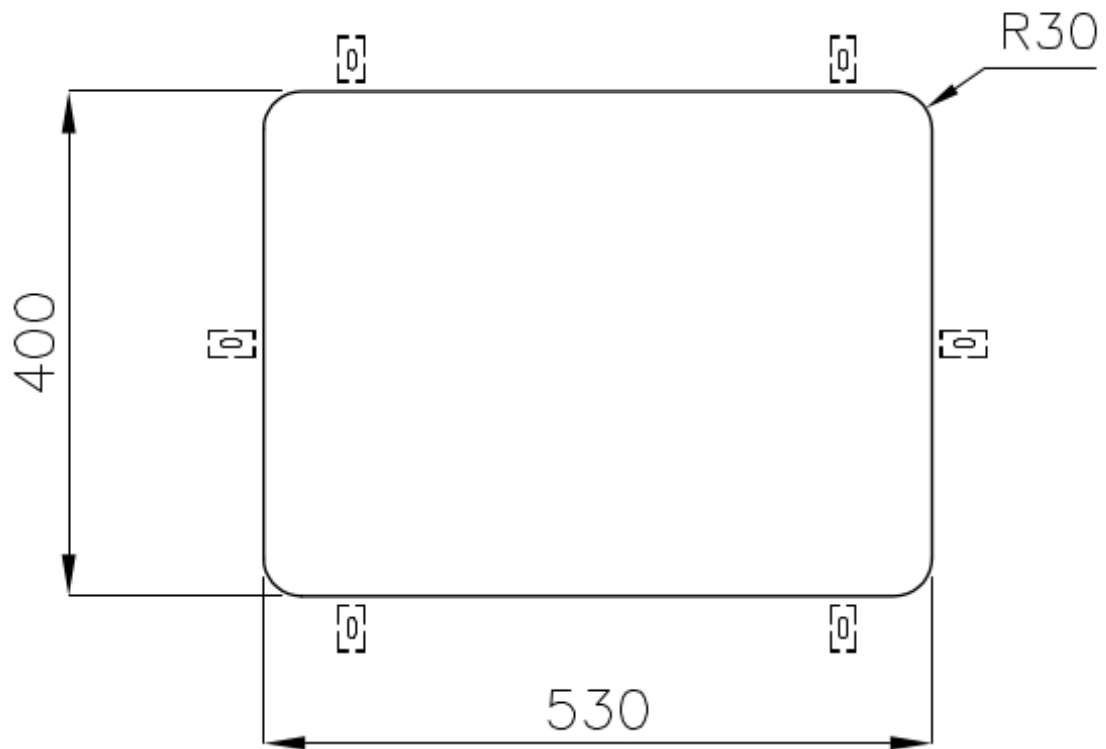

DESAGÜE 3,5" BASKET

Desagüe grande de 3,5" equipado con el práctico tapón cestillo que impide el flujo de las partes sólidas en la alcantarilla.

REBOSADERO PERIMETRAL

El rebosadero es una seguridad siempre presente en los fregaderos Foster que impide el desbordamiento del agua de la cubeta en caso de olvido. La solución del desagüe perimetral mejora la estética gracias a la forma cuadrada y esencial.

DETALLES

Borde Instalación

Bajo la encimera

Texture

Foster cepillado

Material

Acero inoxidable AISI 304

Base	60 cm
Dimensiones	556x426
Dotaciones estándar	Soportes de fijación, junta, desagüe, rebosadero y sifón, Caja de embalaje
Orificios Monomando	Ningún orificio de serie
Hueco de encastre	Ver hoja de datos técnicos
Escurreidor	No
Anchura	57 cm
Medida de la cubeta	530x400mm
Número de cubetas	1 cubeta
Desagüe	Desagüe 3.5 "

DIBUJOS TÉCNICOS

Cut out size – Dimensioni per foratura top

ACCESORIOS OPCIONALES

Cesta blanca
8612 100

Cesta blanca de acero inoxidable
8612 000

Cesta portaplatos inox
8100 303
* sólo en combinación con el accesorio
8644 101