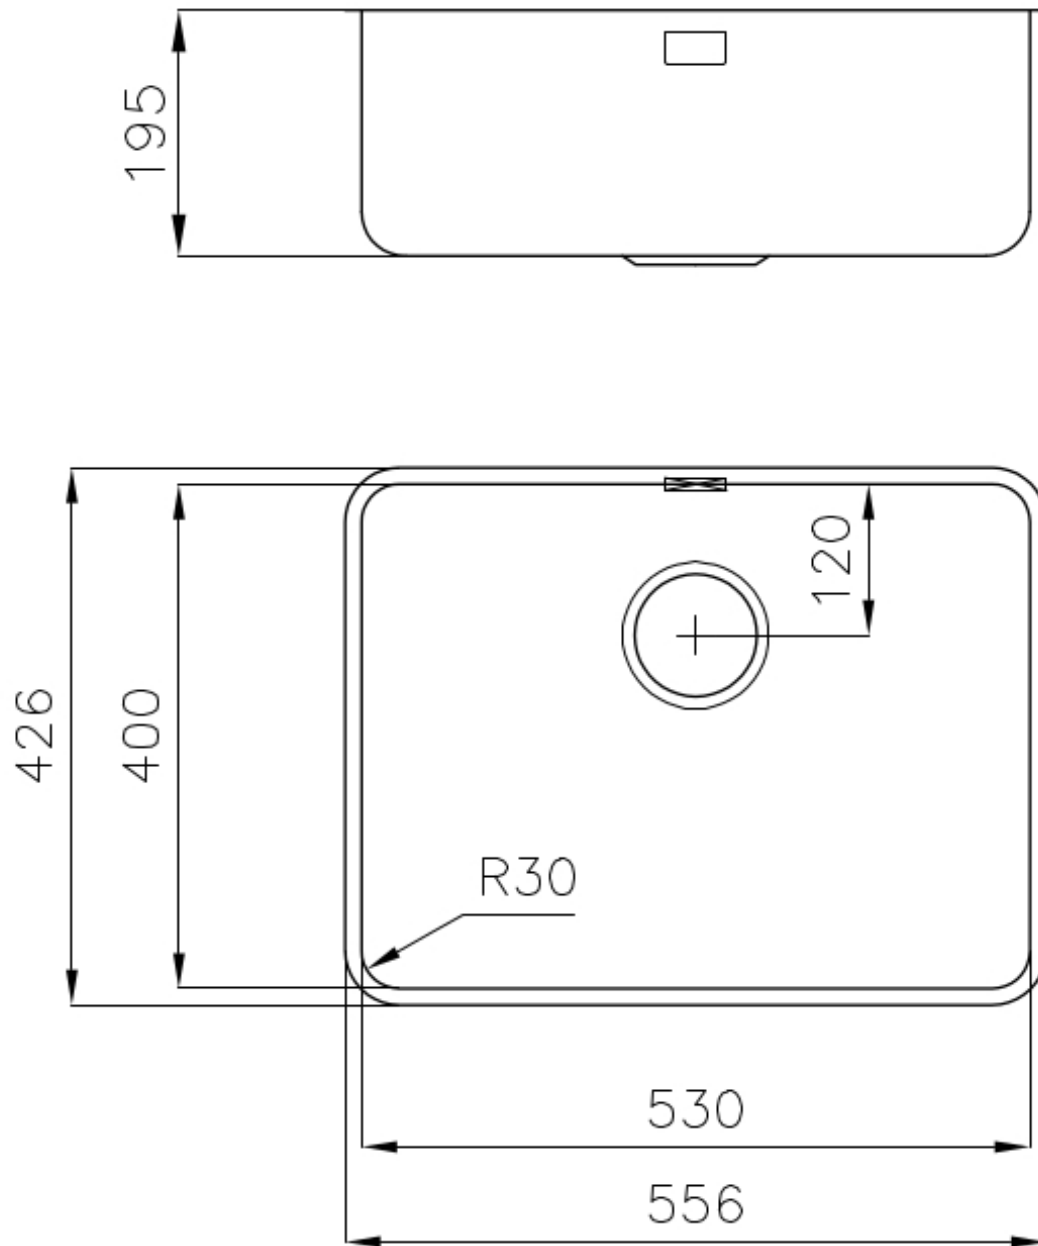

DESAGÜE 3,5" BASKET

Desagüe grande de 3,5" equipado con el práctico tapón cestillo que impide el flujo de las partes sólidas en la alcantarilla.

REBOSADERO PERIMETRAL

El rebosadero es una seguridad siempre presente en los fregaderos Foster que impide el desbordamiento del agua de la cubeta en caso de olvido. La solución del desagüe perimetral mejora la estética gracias a la forma cuadrada y esencial.

DETALLES

Borde Instalación

Bajo la encimera

Texture

Foster cepillado

Material

Acero inoxidable AISI 304

Base	60 cm
Dimensiones	556x426
Dotaciones estándar	Soportes de fijación, junta, desagüe, rebosadero y sifón, Caja de embalaje
Orificios Monomando	Ningún orificio de serie
Hueco de encastre	Ver hoja de datos técnicos
Escurreidor	No
Anchura	57 cm
Medida de la cubeta	530x400mm
Número de cubetas	1 cubeta
Desagüe	Desagüe 3.5 "

DIBUJOS TÉCNICOS

Cut out size – Dimensioni per foratura top

ACCESORIOS OPCIONALES

Cesta blanca
8612 100

Cesta blanca de acero inoxidable
8612 000

Cesta portaplatos inox
8100 303
* sólo en combinación con el accesorio
8644 101